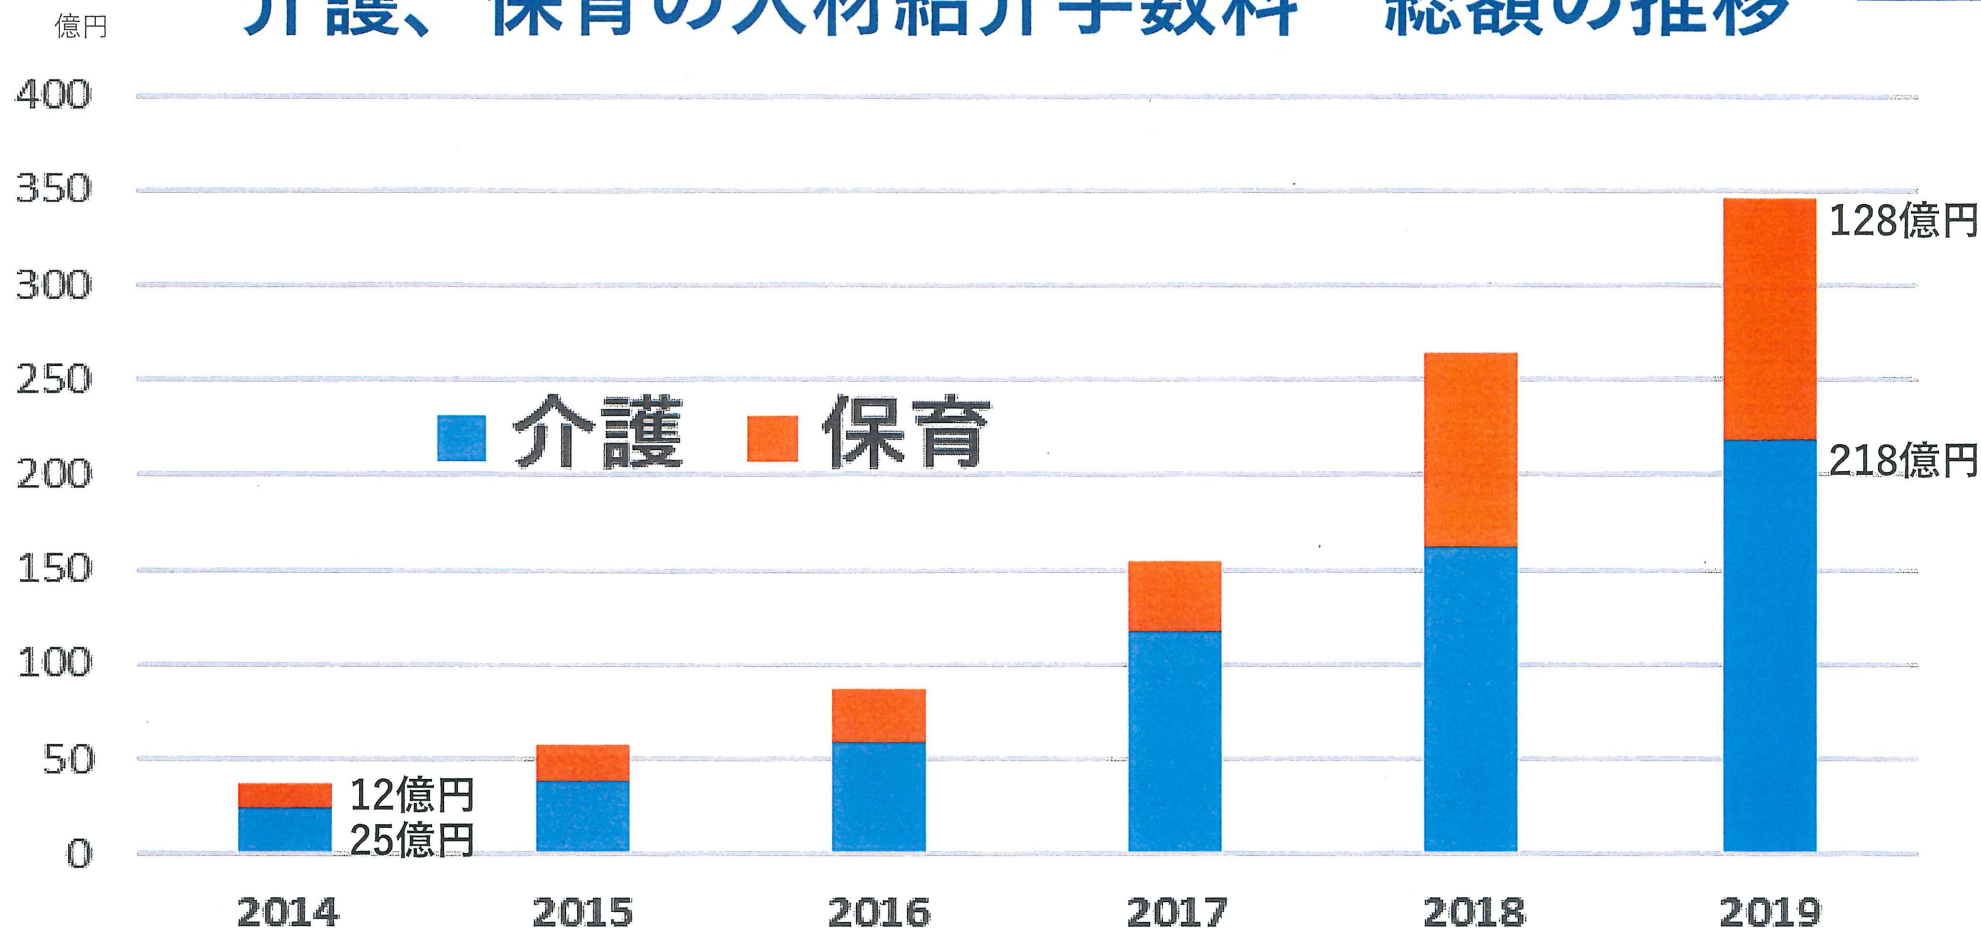

# 介護、保育の人材紹介手数料 総額の推移

パネルの写し

2022年1月25日 衆議院予算委員会 提出資料 出典：厚生労働省「職業紹介事業報告書」を基に宮本徹事務所作成 日本共産党 宮本徹