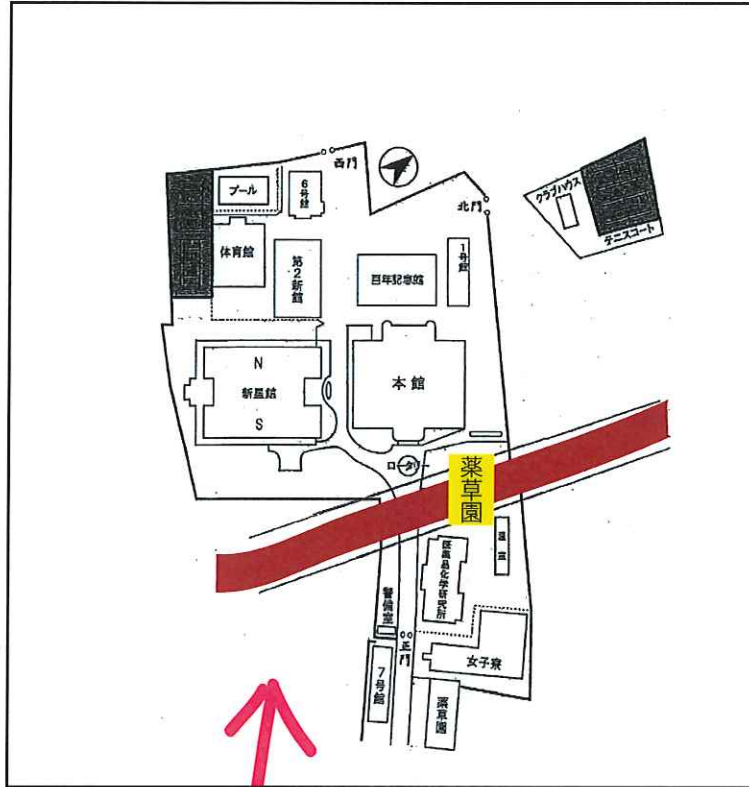

# 特定整備路線の位置図 -2

星葉科大学構内図

放射 2 号線

東京都第二建設事務所 HP より