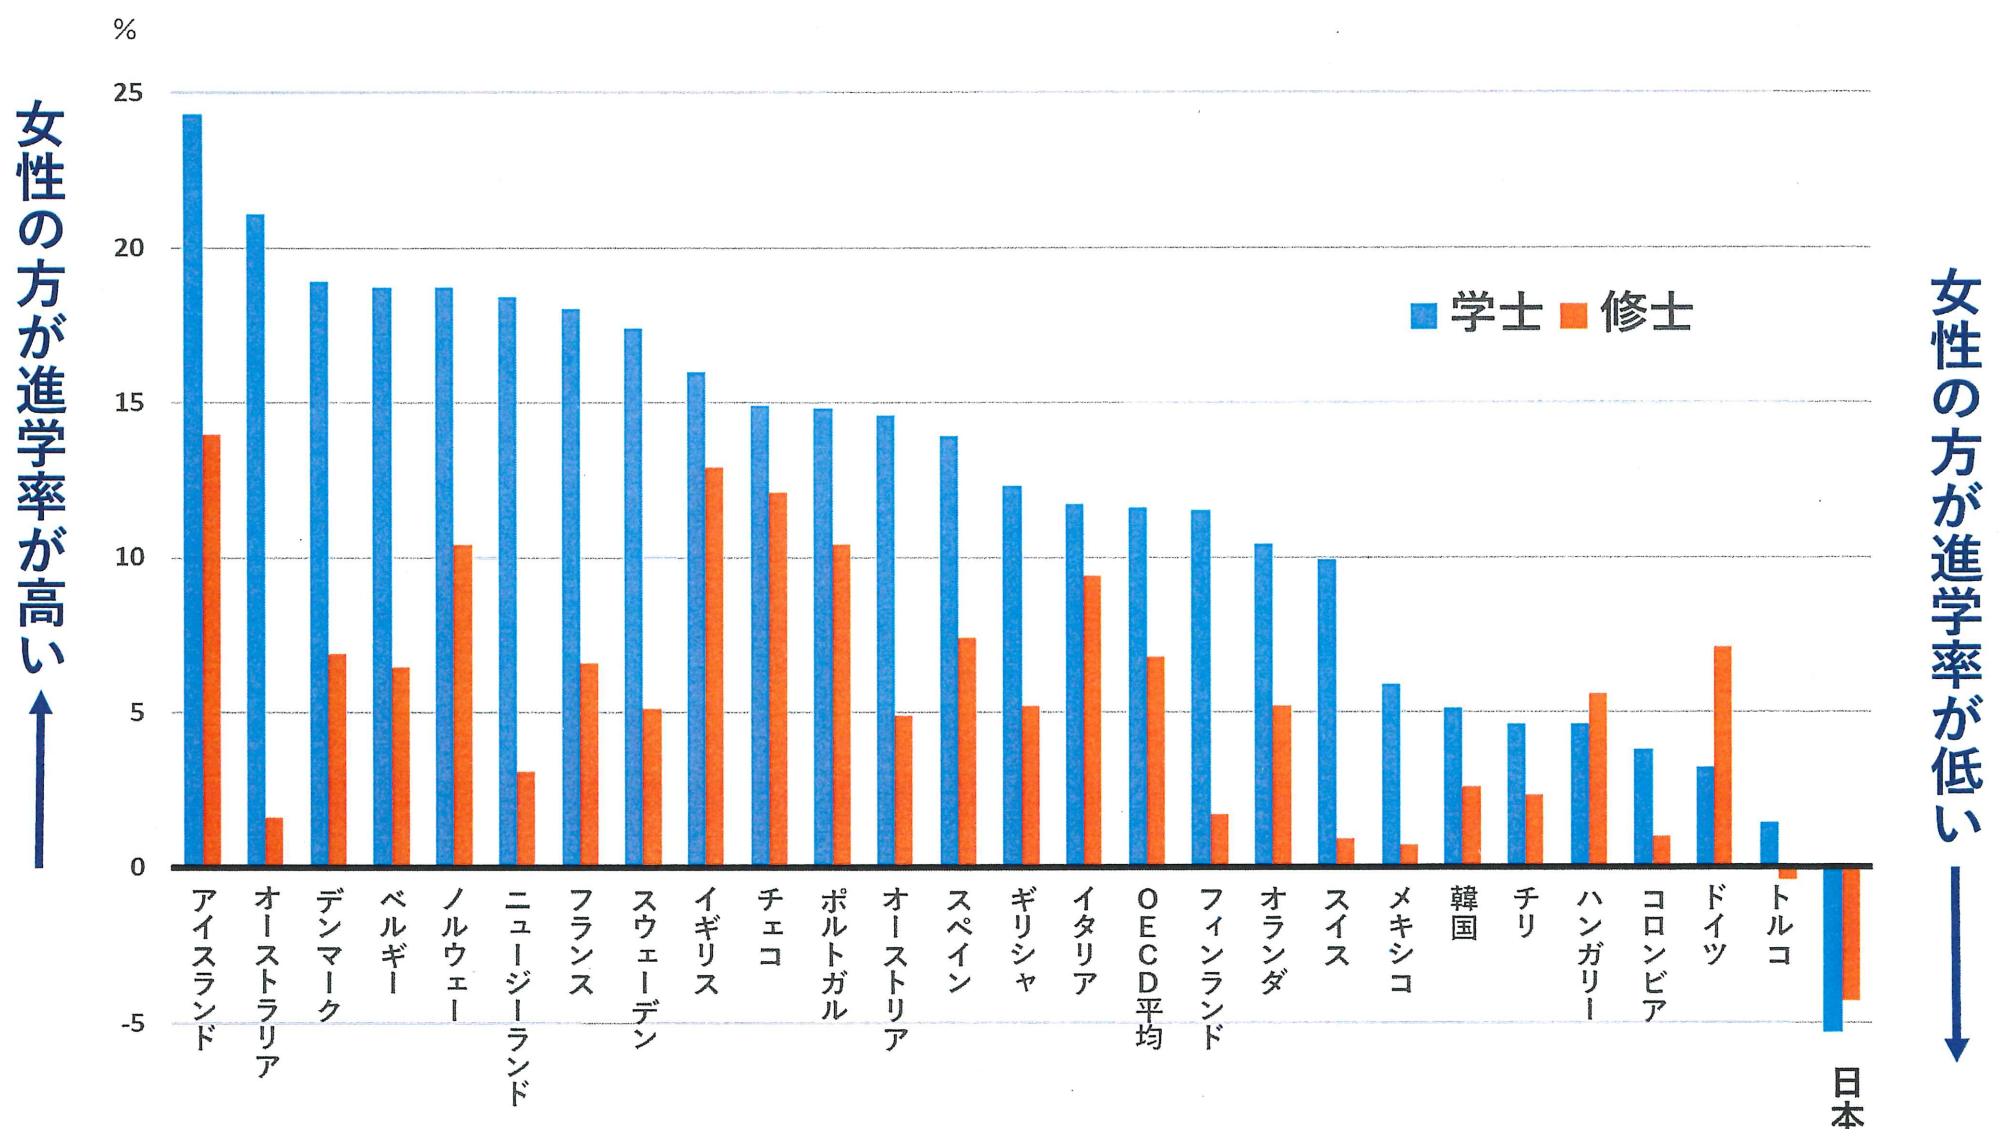

OECD諸国の男女の大学・大学院進学率の差（2019）

出典：女性進学率－男性進学率。”Entry Rate”，OECD.Stat website を基に国立国会図書館が作成した資料から宮本徹事務所作成