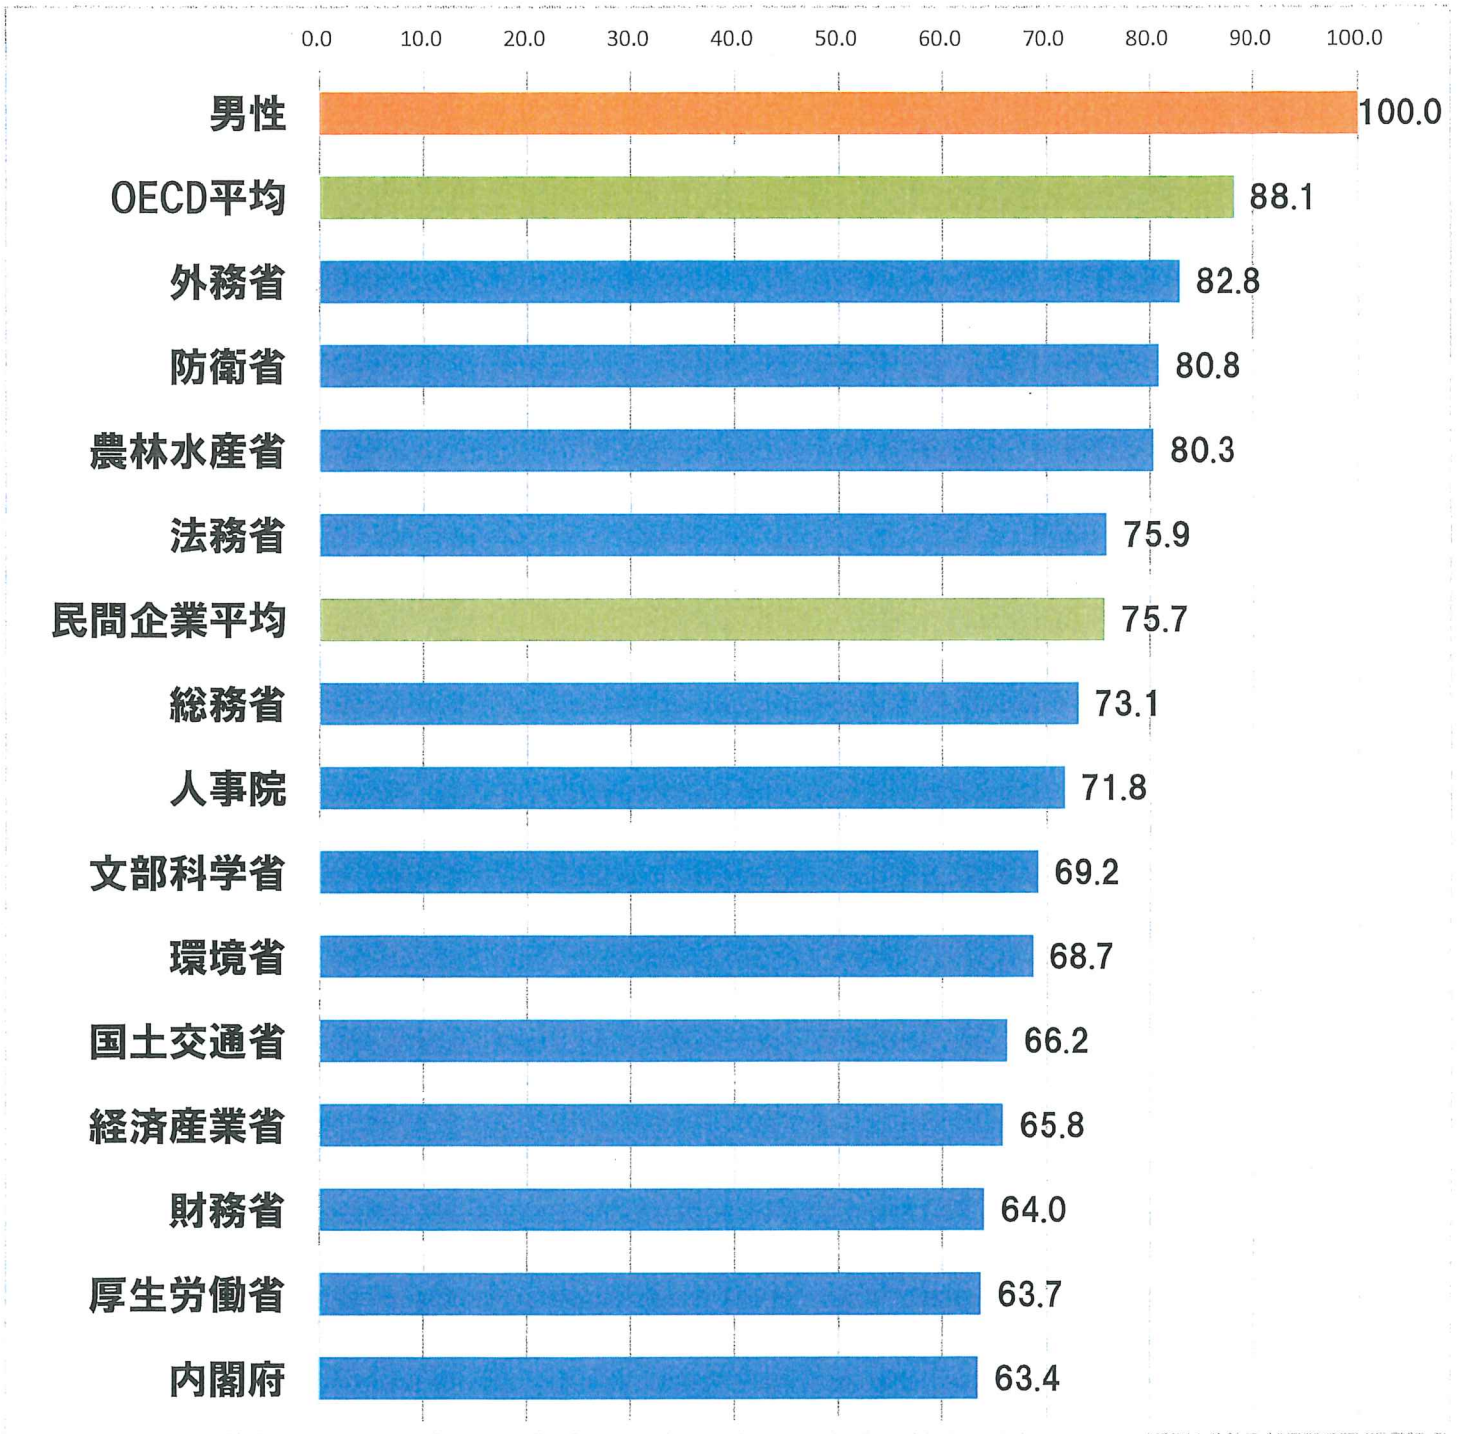

国家公務員の男女賃金格差

男性の賃金を100とした場合の女性の賃金の割合(%)

参考 厚生労働省職員(80285人)の男女別割合(%)

非常勤職員
の女性割合
64.4%