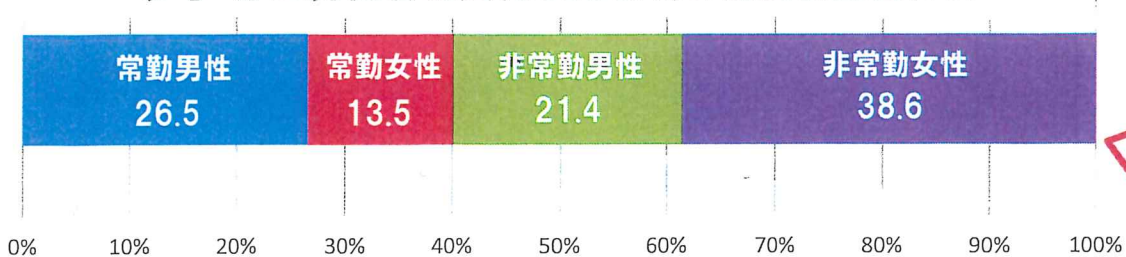

国家公務員の男女賃金格差

男性の賃金を100とした場合の女性の賃金の割合(%)

参考 厚生労働省職員(80285人)の男女別割合(%)

非常勤職員
の女性割合
64.4%