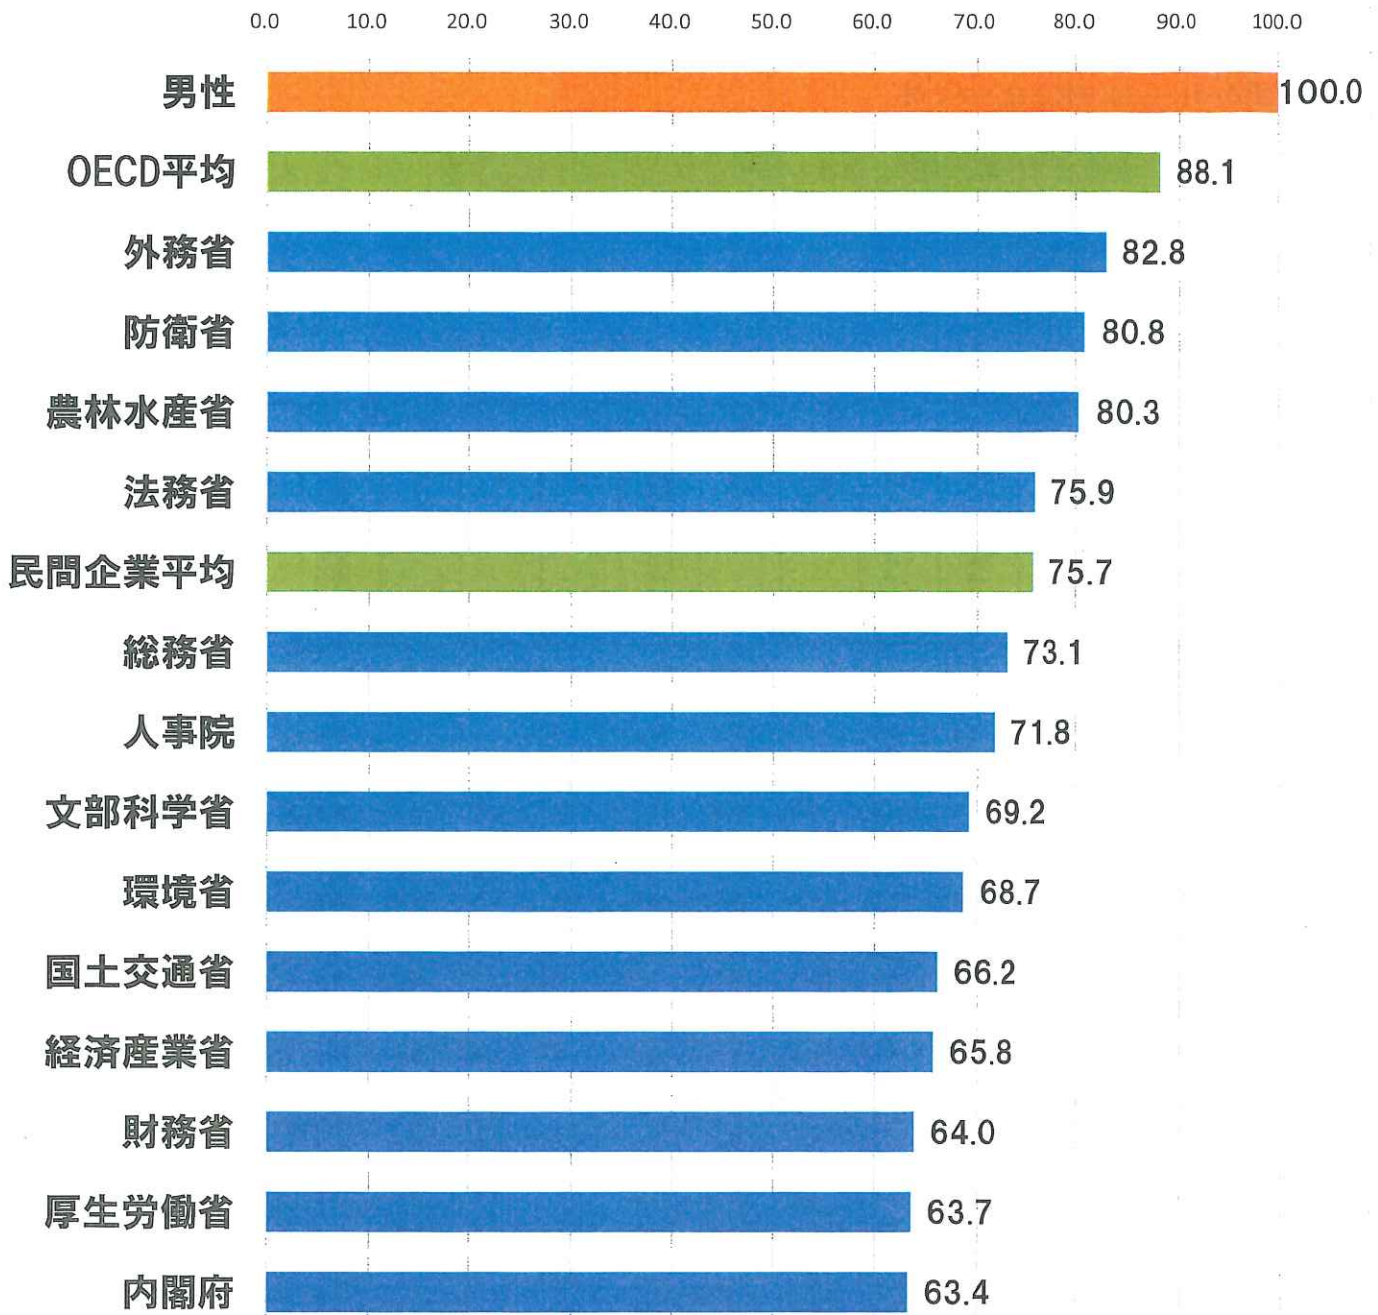

# 国家公務員の男女賃金格差

男性の賃金を100とした場合の女性の賃金の割合(%)

参考 厚生労働省職員(80285人)の男女別割合(%)

非常勤職員  
の女性割合

**64.4%**