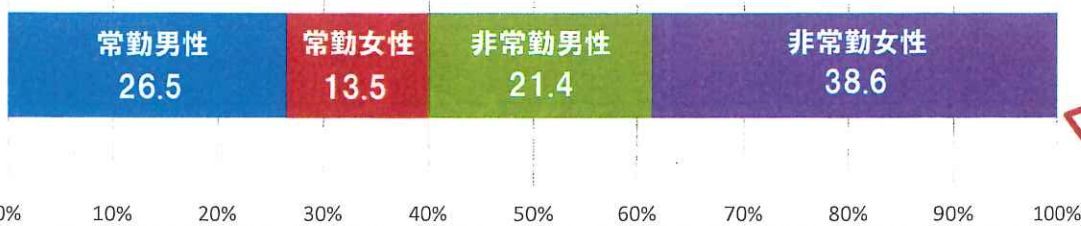

# 国家公務員の男女賃金格差

男性の賃金を100とした場合の女性の賃金の割合(%)

参考 厚生労働省職員(80285人)の男女別割合(%)

非常勤職員  
の女性割合

**64.4%**